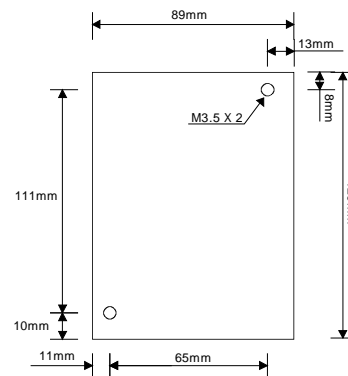

DIMENSION & CUTOUT SIZE